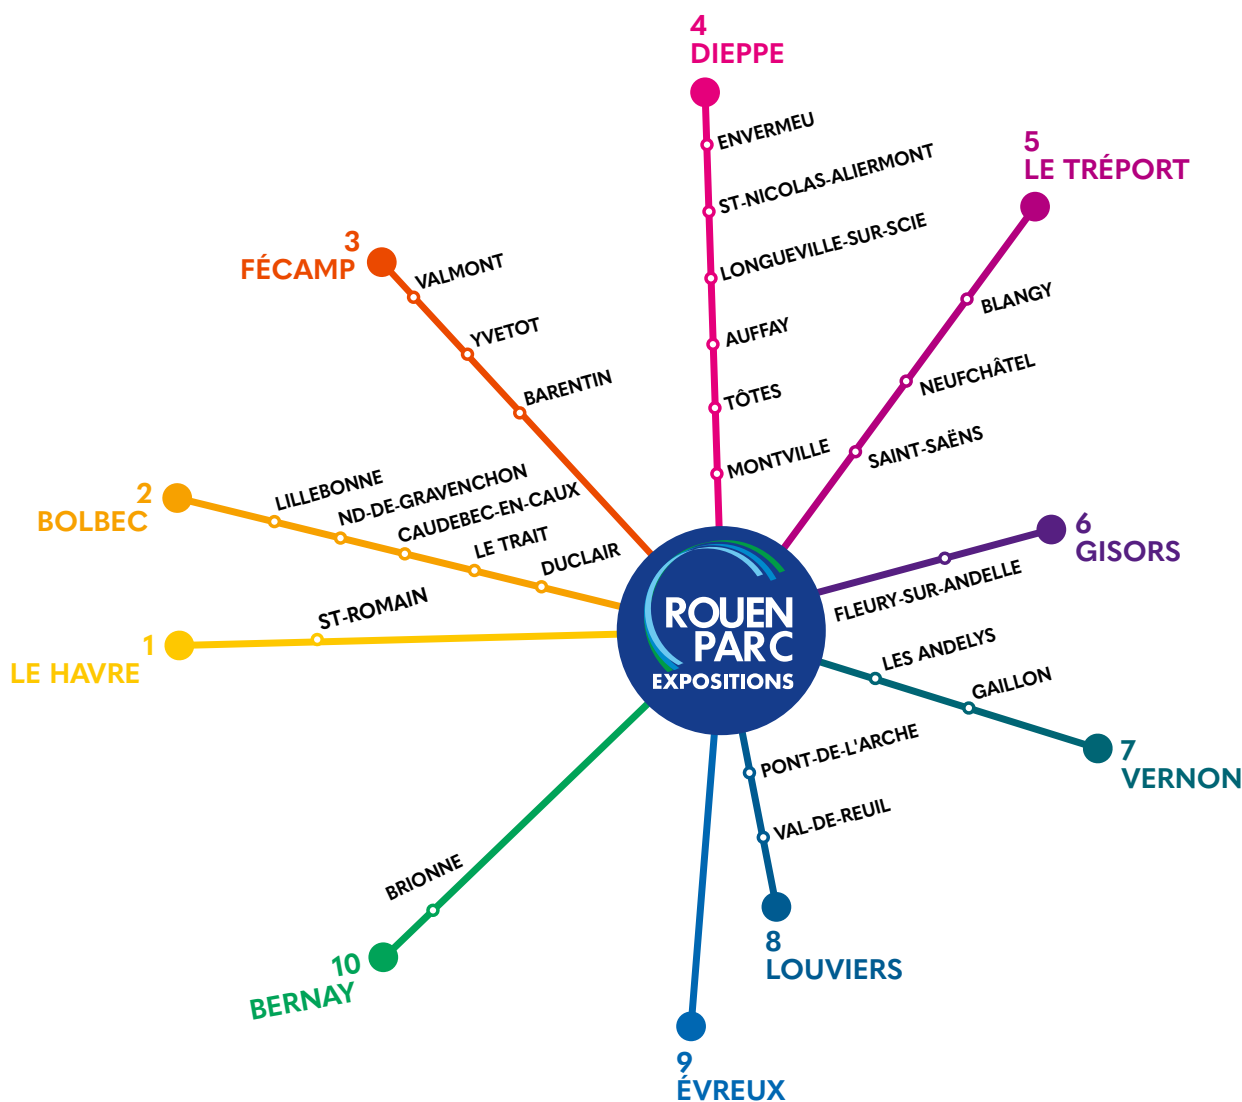

les emplois en seine

JEU 14 & VEN 15 MARS 2024

PARC EXPO DE ROUEN - 10/17H

ENTRÉE ET PARKING GRATUITS - T4, BUS F6, F9 : ZÉNITH-PARC EXPO

EN VOITURE

46 avenue des Canadiens
76 120 Le Grand-Quevilly
(parking gratuit)

EN TRANSPORT

Réseau Astuce :
Bus **27** **32** ou **T4**
Zénith - Parc Expo

TRANSPORT GRATUIT DEPUIS 35 VILLES NORMANDES

réservation obligatoire : 02 35 52 95 95

LIGNE 1 - LE HAVRE

LIGNE 2 - BOLBEC SERVICE UNIQUEMENT LE JEUDI

LIGNE 3 - FÉCAMP

LIGNE 4 - DIEPPE SERVICE UNIQUEMENT LE JEUDI

LIGNE 5 - LE TRÉPORT SERVICE UNIQUEMENT LE JEUDI

LIGNE 6 - GISORS SERVICE UNIQUEMENT LE JEUDI

LIGNE 7 - VERNON

SERVICE UNIQUEMENT LE JEUDI

LIGNE 8 - LOUVIERS

SERVICE UNIQUEMENT LE JEUDI

LIGNE 9 - EVREUX

LIGNE 10 - BERNAY

SERVICE UNIQUEMENT LE JEUDI