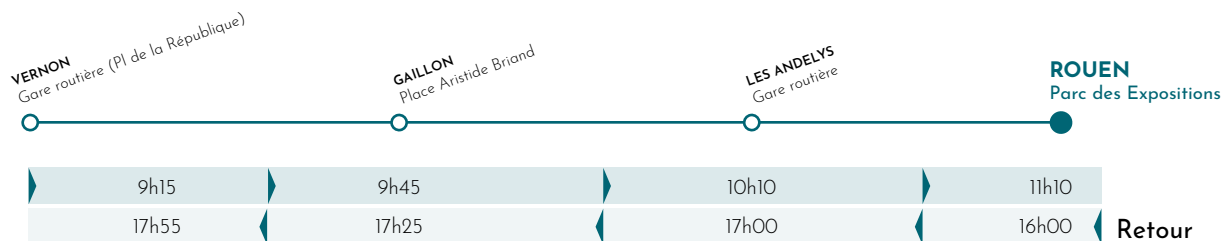

les emplois en seine

JEU 14 & VEN 15 MARS 2024

PARC EXPO DE ROUEN - 10/17H

ENTRÉE ET PARKING GRATUITS - T4, BUS F6, F9 : ZÉNITH-PARC EXPO

EN VOITURE

46 avenue des Canadiens
76 120 Le Grand-Quevilly
(parking gratuit)

LIGNE 3 - FÉCAMP

LIGNE 4 - DIEPPE SERVICE UNIQUEMENT LE JEUDI

LIGNE 5 - LE TRÉPORT SERVICE UNIQUEMENT LE JEUDI

LIGNE 6 - GISORS SERVICE UNIQUEMENT LE JEUDI

LIGNE 7 - VERNON

SERVICE UNIQUEMENT LE JEUDI

LIGNE 8 - LOUVIERS

SERVICE UNIQUEMENT LE JEUDI

LIGNE 9 - EVREUX

LIGNE 10 - BERNAY

SERVICE UNIQUEMENT LE JEUDI