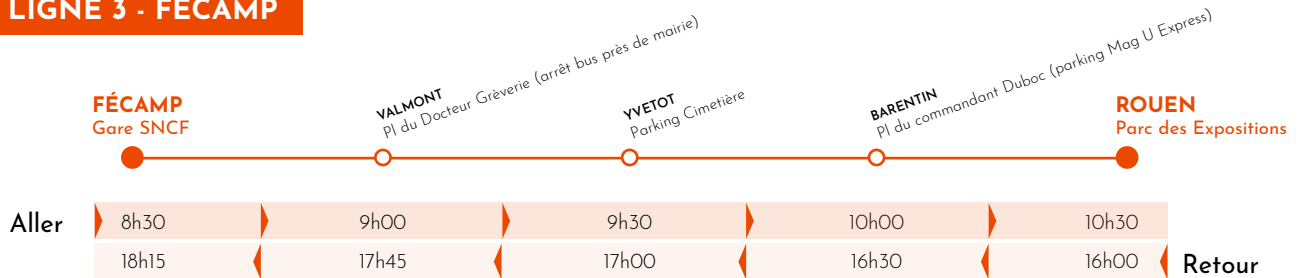

les emplois en seine

JEU 14 & VEN 15 MARS 2024

PARC EXPO DE ROUEN - 10/17H

ENTRÉE ET PARKING GRATUITS - T4, BUS F6, F9 : ZÉNITH-PARC EXPO

EN VOITURE

46 avenue des Canadiens
76 120 Le Grand-Quevilly
(parking gratuit)

EN TRANSPORT

Réseau Astuce :
Bus **27** **32** ou **T4**
Zénith - Parc Expo

TRANSPORT GRATUIT DEPUIS 35 VILLES NORMANDES

réservation obligatoire : 02 35 52 95 95

LIGNE 1 - LE HAVRE

LIGNE 2 - BOLBEC SERVICE UNIQUEMENT LE JEUDI

LIGNE 3 - FÉCAMP

LIGNE 4 - DIEPPE SERVICE UNIQUEMENT LE JEUDI

LIGNE 5 - LE TRÉPORT SERVICE UNIQUEMENT LE JEUDI

LIGNE 6 - GISORS SERVICE UNIQUEMENT LE JEUDI

LIGNE 7 - VERNON

SERVICE UNIQUEMENT LE JEUDI

LIGNE 8 - LOUVIERS

SERVICE UNIQUEMENT LE JEUDI

LIGNE 9 - EVREUX

LIGNE 10 - BERNAY

SERVICE UNIQUEMENT LE JEUDI