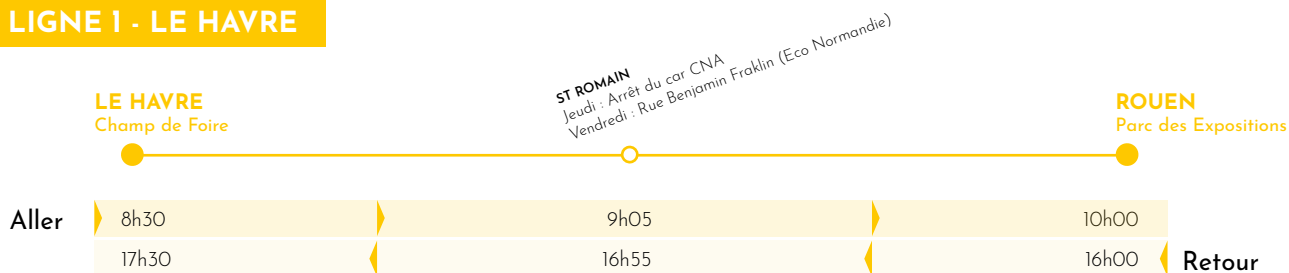

les emplois en seine

JEU 14 & VEN 15 MARS 2024

PARC EXPO DE ROUEN - 10/17H

ENTRÉE ET PARKING GRATUITS - T4, BUS F6, F9 : ZÉNITH-PARC EXPO

EN VOITURE

46 avenue des Canadiens
76 120 Le Grand-Quevilly
(parking gratuit)

EN TRANSPORT

Réseau Astuce :
Bus **27** **32** ou **T4**
Zénith - Parc Expo

TRANSPORT GRATUIT DEPUIS 35 VILLES NORMANDES

réservation obligatoire : 02 35 52 95 95

LIGNE 1 - LE HAVRE

LIGNE 2 - BOLBEC SERVICE UNIQUEMENT LE JEUDI

LIGNE 3 - FÉCAMP

LIGNE 4 - DIEPPE SERVICE UNIQUEMENT LE JEUDI

LIGNE 5 - LE TRÉPORT SERVICE UNIQUEMENT LE JEUDI

LIGNE 6 - GISORS SERVICE UNIQUEMENT LE JEUDI

LIGNE 7 - VERNON

SERVICE UNIQUEMENT LE JEUDI

LIGNE 8 - LOUVIERS

SERVICE UNIQUEMENT LE JEUDI

LIGNE 9 - EVREUX

LIGNE 10 - BERNAY

SERVICE UNIQUEMENT LE JEUDI