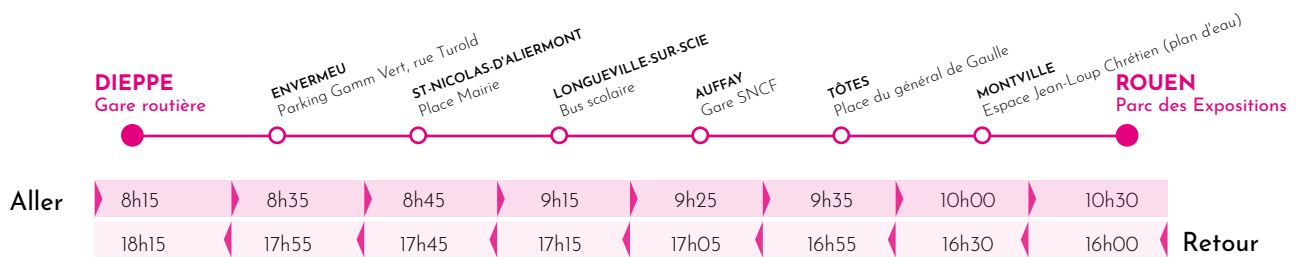

les emplois en seine

JEU 14 & VEN 15 MARS 2024

PARC EXPO DE ROUEN - 10/17H

ENTRÉE ET PARKING GRATUITS - T4, BUS F6, F9 : ZÉNITH-PARC EXPO

EN VOITURE

46 avenue des Canadiens
76 120 Le Grand-Quevilly
(parking gratuit)

EN TRANSPORT

Réseau Astuce :
Bus **27** **32** ou **T4**
Zénith - Parc Expo

TRANSPORT GRATUIT DEPUIS 35 VILLES NORMANDES

réservation obligatoire : 02 35 52 95 95

LIGNE 1 - LE HAVRE

LIGNE 2 - BOLBEC SERVICE UNIQUEMENT LE JEUDI

LIGNE 3 - FÉCAMP

LIGNE 4 - DIEPPE SERVICE UNIQUEMENT LE JEUDI

LIGNE 5 - LE TRÉPORT SERVICE UNIQUEMENT LE JEUDI

LIGNE 6 - GISORS SERVICE UNIQUEMENT LE JEUDI

LIGNE 7 - VERNON

SERVICE UNIQUEMENT LE JEUDI

LIGNE 8 - LOUVIERS

SERVICE UNIQUEMENT LE JEUDI

LIGNE 9 - EVREUX

LIGNE 10 - BERNAY

SERVICE UNIQUEMENT LE JEUDI