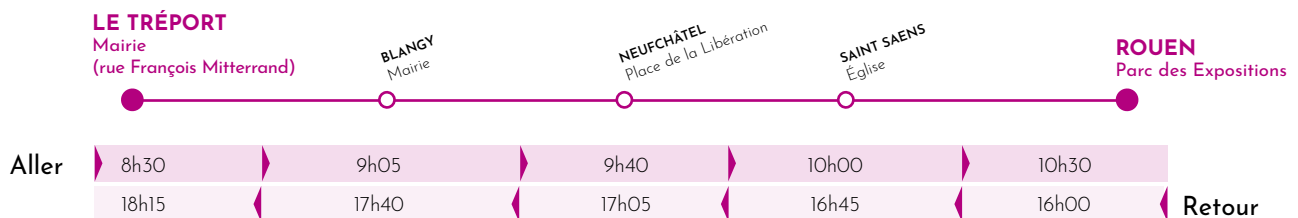

les emplois en seine

JEU 14 & VEN 15 MARS 2024

PARC EXPO DE ROUEN - 10/17H

ENTRÉE ET PARKING GRATUITS - T4, BUS F6, F9 : ZÉNITH-PARC EXPO

EN VOITURE

46 avenue des Canadiens
76 120 Le Grand-Quevilly
(parking gratuit)

EN TRANSPORT

Réseau Astuce :
Bus **27** **32** ou **T4**
Zénith - Parc Expo

TRANSPORT GRATUIT DEPUIS 35 VILLES NORMANDES

réservation obligatoire : 02 35 52 95 95

LIGNE 1 - LE HAVRE

LIGNE 2 - BOLBEC SERVICE UNIQUEMENT LE JEUDI

LIGNE 3 - FÉCAMP

LIGNE 4 - DIEPPE SERVICE UNIQUEMENT LE JEUDI

LIGNE 5 - LE TRÉPORT SERVICE UNIQUEMENT LE JEUDI

LIGNE 6 - GISORS SERVICE UNIQUEMENT LE JEUDI

LIGNE 7 - VERNON

SERVICE UNIQUEMENT LE JEUDI

LIGNE 8 - LOUVIERS

SERVICE UNIQUEMENT LE JEUDI

LIGNE 9 - EVREUX

LIGNE 10 - BERNAY

SERVICE UNIQUEMENT LE JEUDI